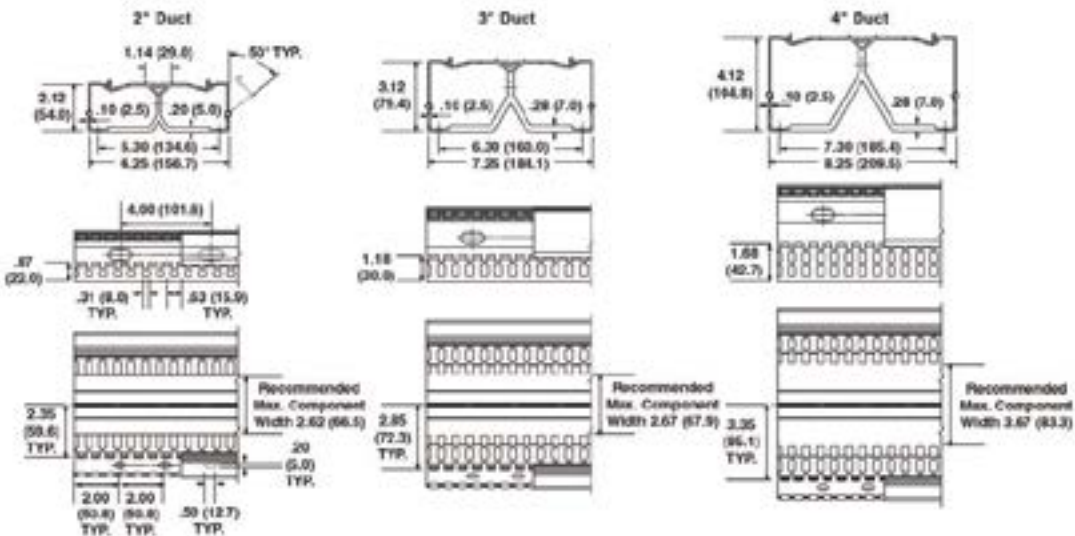

딘 레일 와이어링 덕트 (PANELMAX™ DIN RAIL WIRING DUCT)

- 공간 절약형 디자인 : Din rail이 판넬에 바로 부착됨으로 30%의 공간을 절약시켜준다.
- 표준형 rail 마운터와 다양한 종류의 Din rail 구성 요소들이 설계 유연성을 가져다 준다.
- RoHS, 난연등급 UL94V-0
- 최대사용온도 : 50°C

DRD

DRDWR

DRDCS

제품번호	제품상세	포장수량
DRD22LG6	높이 2"(50,8mm) PANELMAX™ Din Rail Wiring Duct 베이스와 커버 그리고 레일 fastener 포함.	6Ft. (183cm)
DRD33LG6	높이 3"(76,2mm) PANELMAX™ Din Rail Wiring Duct 베이스와 커버 그리고 레일 fastener 포함.	6Ft. (183cm)
DRD44LG6	높이 4"(101,6mm) PANELMAX™ Din Rail Wiring Duct 베이스와 커버 그리고 레일 fastener 포함.	6Ft. (183cm)
DRDC2LG6	높이 2"(50,8mm) PANELMAX™ Din Rail Wiring Duct 커버	6Ft. (183cm)
DRDC3LG6	높이 3"(76,2mm) PANELMAX™ Din Rail Wiring Duct 커버	6Ft. (183cm)
DRDC4LG6	높이 4"(101,6mm) PANELMAX™ Din Rail Wiring Duct 커버	6Ft. (183cm)
DRDSF-C	높이 Din Rail fasteners	100
DRDWR2-X	높이 2"(50,8mm) PANELMAX™ Din Rail Wiring Duct 고정용 클립	10
DRDWR3-X	높이 3"(76,2mm) PANELMAX™ Din Rail Wiring Duct 고정용 클립	10
DRDWR4-X	높이 4"(101,6mm) PANELMAX™ Din Rail Wiring Duct 고정용 클립	10
DRDCS2-X	높이 2"(50,8mm) 코너 strip	10
DRDCS3-X	높이 3"(76,2mm) 코너 strip	10
DRDCS4-X	높이 4"(101,6mm) 코너 strip	10

단위 : 인치(mm)